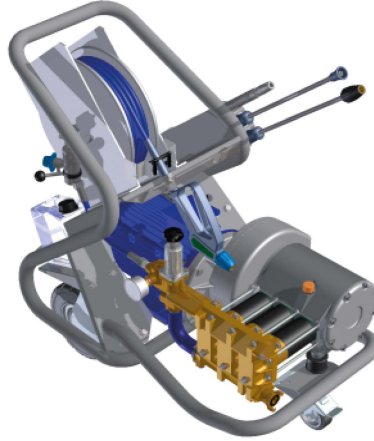

MC 40/100

DER NEUE HOCHDRUCKREINIGER

Mit Altbewährtem neue Maßstäbe setzen!

Die altbewährte und robuste Technik der **PLATZ®** -Hochdruckpumpe P10 S aus den 70ern wird bis heute gelobt und geschätzt. Ob Stall- oder Hof-, LKW- oder Baugerätereinigung - mit ihren technischen Merkmalen, ihrer nahezu unverwüstlichen Bauart und den damit erzielbaren Reinigungsergebnissen, sucht sie auf dem Markt Ihresgleichen.

- Massiver Pumpenkopf aus Messing
- Aluminium-Gussgehäuse
- Langsamläufer mit 450 1/min
- Plunger-Ø 30mm
- 100 bar bei 40 l/min
- Made in Germany

Die modernisierte Variante bietet perfektes Handling...

 **PLATZ®**
S Y S T E M

MC 40/100

DER NEUE HOCHDRUCKREINIGER

Materialien

Plunger	Edelstahl-Oxydkeramik
Pumpenkopf	Messing
Gehäuse	Aluminiumguss
Dichtungen	NBR

Anschluss

Wasserzulauf	GK-Kupplung (drehbar)
Elektrik	CEE-Stecker 16A

BASIC

- Schlauchaufroller mit 14m Schlauch
- Pistole
- Sprühlanze 0,8 m
- Rotorlanze 0,8 m

5290,- €
zzgl. MwSt.

ADVANCED

- Schlauchaufroller mit 14m Schlauch
- Pistole
- Sprühlanze 0,8 m
- Rotorlanze 0,8 m
- Schaumlanze
- Chemiedosierung