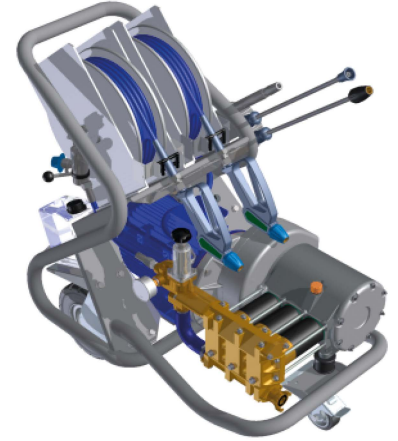

PROFESSIONAL

- 2 Schlauchaufroller mit je 14m Schlauch
- 2 Pistolen
- Sprühlanze 0,8 m
- Rotorlanze 0,8 m
- Schaumlanze
- Chemiedosierung

6490,- €
zzgl. MwSt.

MC 40/100

Der neue mobile Hochdruckreiniger

BEGEISTERT UND ÜBERZEUGT

BIBKO® Umwelt- und Reinigungstechnik GmbH | Geschäftsbereich PLATZ® | info@platz.eu
Steinbeisstraße 1+2 | 71717 Beilstein | Telefon +49 7062 6793-30 | Telefax +49 7062 6793-59

PLATZ®
S Y S T E M