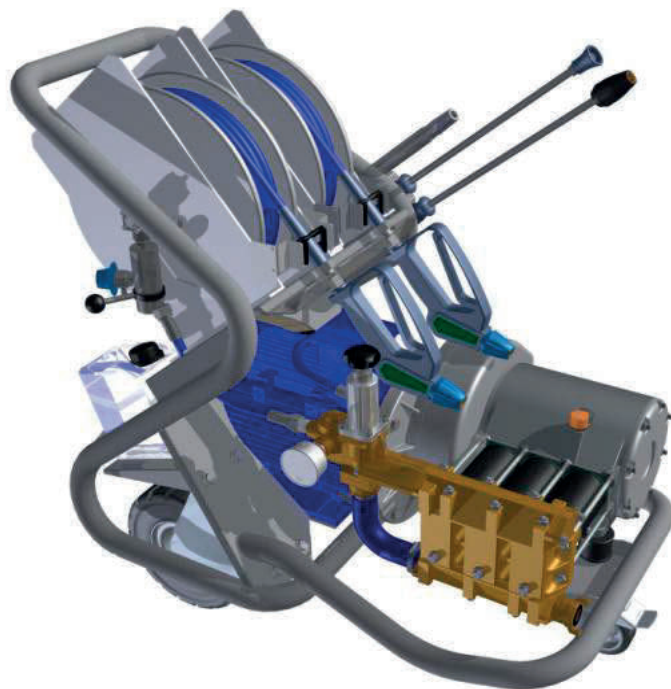

MC 40/100

DER NEUE HOCHDRUCKREINIGER

Mit Altbewährtem neue Maßstäbe setzen!

Die altbewährte und robuste Technik der **PLATZ®** -Hochdruckpumpe P10 S aus den 70ern wird bis heute gelobt und geschätzt. Ob Stall- oder Hof-, LKW- oder Baugerätereinigung - mit ihren technischen Merkmalen, ihrer nahezu unverwüstlichen Bauart und den damit erzielbaren Reinigungsergebnissen, sucht sie auf dem Markt Ihresgleichen.

- Massiver Pumpenkopf aus Messing
- Aluminium-Gussgehäuse
- Langsamläufer mit 450 1/min
- Plunger-Ø 30mm
- 100 bar bei 40 l/min
- Made in Germany

Die modernisierte Variante bietet perfektes Handling...

- Robuster offener Rohrrahmen
- Pannensichere Vollgummireifen
- Automatik-Schlauchaufroller
- Chemiedosierung
- 7,5 kW Motor mit CEE-Stecker, 16A

... und überzeugende Fakten!

- 2-Lanzenbetrieb ohne Leistungseinbuße.
- Sprühlanze für normale Hochdruckreinigung.
- Schaumlanze für chemische Reinigung.
- Rotorlanze für hartnäckige Reinigung.
- Schnellkupplung an allen Lanzen und Pistolen.
- Abnehmbarer 2 Liter Chemiekkanister.

 **PLATZ®**
S Y S T E M

MC 40/100

DER NEUE HOCHDRUCKREINIGER

Materialien

Plunger	Edelstahl-Oxydkeramik
Pumpenkopf	Messing
Gehäuse	Aluminiumguss
Dichtungen	NBR

Anschluss

Wasserzulauf	GK-Kupplung (drehbar)
Elektrik	CEE-Stecker 16A