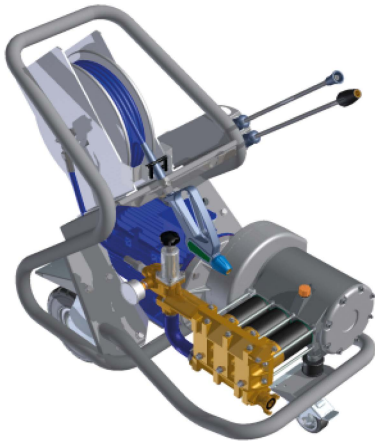

MC 40/100

DER NEUE HOCHDRUCKREINIGER

Mit Altbewährtem neue Maßstäbe setzen!

Die altbewährte und robuste Technik der **PLATZ®** -Hochdruckpumpe P10 S aus den 70ern wird bis heute gelobt und geschätzt. Ob Stall- oder Hof-, LKW- oder Baugerätereinigung - mit ihren technischen Merkmalen, ihrer nahezu unverwüstlichen Bauart und den damit erzielbaren Reinigungsergebnissen, sucht sie auf dem Markt Ihresgleichen.

- Massiver Pumpenkopf aus Messing
- Aluminium-Gussgehäuse
- Langsamläufer mit 450 1/min
- Plunger-Ø 30mm
- 100 bar bei 40 l/min
- Made in Germany

Die modernisierte Variante bietet perfektes Handling...

 **PLATZ®**
S Y S T E M

MC 40/100

DER NEUE HOCHDRUCKREINIGER

Materialien

Plunger	Edelstahl-Oxydkeramik
Pumpenkopf	Messing
Gehäuse	Aluminiumguss
Dichtungen	NBR

Anschluss

Wasserzulauf	GK-Kupplung (drehbar)
Elektrik	CEE-Stecker 16A

BASIC

- Schlauchaufroller mit 14m Schlauch
- Pistole
- Sprühlanze 0,8 m
- Rotorlanze 0,8 m

5290,- €
zzgl. MwSt.

ADVANCED

- Schlauchaufroller mit 14m Schlauch
- Pistole
- Sprühlanze 0,8 m
- Rotorlanze 0,8 m
- Schaumlanze
- Chemiedosierung